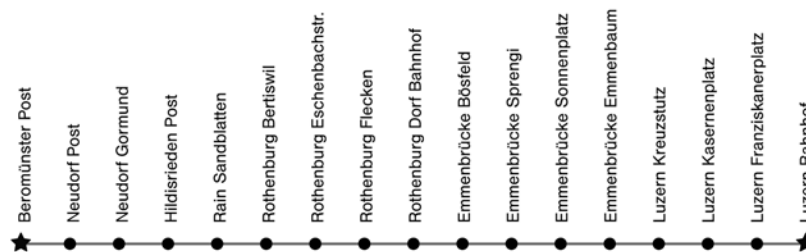

## Luzern – Rothenburg – Rain – Hildisrieden – Neudorf – Beromünster – Gunzwil – Rickenbach – Menziken

## Beromünster – Neudorf – Hildisrieden – Rain – Rothenburg – Luzern

☾ Bei Bedarf Halt nur zum Aussteigen

Fahrplan gültig vom 13. Dezember 2009 bis 11. Dezember 2010 · Verkehrt Freitag- und Samstagnacht (ohne Weihnachten und Karfreitag) sowie Stephanstag, Silvester, Neujahr, Berchtoldstag, Schmutziger Donnerstag, Güdismontag und Güdisdienstag.