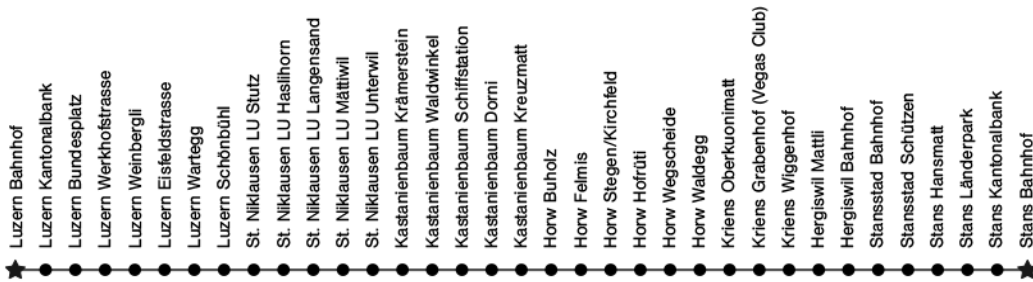

www.nachtstern.ch

Luzern – St. Niklausen – Kastanienbaum – Horw Wegscheide – Vegas Club – Hergiswil – Stansstad – Stans

Stans – Ennetbürgen – Buochs – Beckenried – Luzern

Freitag / Samstag und Samstag / Sonntag

Luzern Bahnhof	02.30	03.45
Luzern Schönbühl	02.36	03.51
Kastanienbaum Schiffstation	02.43	03.58
Horw Wegscheide	02.49	04.04
Kriens Grabenhof (Vegas Club)	02.52	04.07
Hergiswil Bahnhof	02.58	04.13
Stansstad Bahnhof	03.02	04.17
Stans Bahnhof	03.08	04.23

Stans Bahnhof	03.10	04.23
Ennetbürgen Post		04.29
Buochs Post		04.32
Beckenried Post		04.37
Luzern Bahnhof	03.31	05.04

Fahrplan gültig ab Nacht 16./17. Dezember 2016 bis Nacht 9./10. Dezember 2017 · Verkehrt Freitag- und Samstagnacht (ohne 24. Dezember und Karfreitag) sowie Silvester, Schmutziger Donnerstag, Güdismontag, Güdisdienstag, 8. Dezember