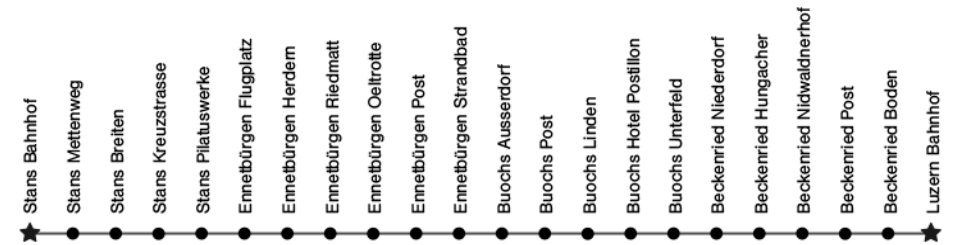

www.nachtstern.ch

Luzern – St. Niklausen – Kastanienbaum – Horw Wegscheide – Vegas Club – Hergiswil – Stansstad – Stans

Stans – Ennetbürgen – Buochs – Beckenried – Luzern

Freitag / Samstag und Samstag / Sonntag

Luzern Bahnhof	02.30	03.45
Luzern Schönbühl	02.36	03.51
Kastanienbaum Schiffstation	02.43	03.58
Horw Wegscheide	02.49	04.04
Kriens Grabenhof (Vegas Club)	02.52	04.07
Hergiswil Bahnhof	02.58	04.13
Stansstad Bahnhof	03.02	04.17
Stans Bahnhof	03.08	04.23

Stans Bahnhof	03.10	04.23
Ennetbürgen Post		04.29
Buochs Post		04.32
Beckenried Post		04.37
Luzern Bahnhof	03.31	05.04

Fahrplan gültig ab Nacht 16./17. Dezember 2016 bis Nacht 9./10. Dezember 2017 · Verkehrt Freitag- und Samstagnacht (ohne 24. Dezember und Karfreitag) sowie Silvester, Schmutziger Donnerstag, Güdismontag, Güdisdienstag, 8. Dezember

Änderungen der Linienführung und Abfahrtszeiten während der Fahrplanperiode bleiben vorbehalten! (www.nachtstern.ch)