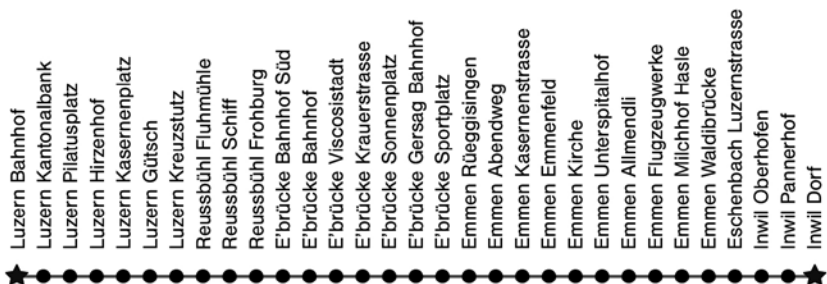

Luzern – Emmenbrücke – Emmen Rüeggisingen – Emmen – Eschenbach – Inwil

Inwil – Luzern

Freitag / Samstag und Samstag / Sonntag

Luzern Bahnhof	01.15	02.30	03.45
Luzern Kasernenplatz	01.19	02.34	03.49
Luzern Kreuzstutz	01.22	02.37	03.52
Reussbühl Frohburg	01.25	02.40	03.55
E'brücke Bahnhof Süd	01.26	02.41	03.56
E'brücke Sonnenplatz	01.30	02.45	04.00
Emmen Rüeggisingen	01.32	02.47	04.02
Emmen Kirche	01.35	02.50	04.05
Emmen Waldibrücke	01.41	02.56	04.11
Eschenbach Luzernstrasse	01.47	03.02	04.17
Inwil Dorf	01.52	03.07	04.22

Inwil Dorf	01.54	03.09	04.24
Buchrain Sagenwald	01.57	03.12	04.27
Luzern Bahnhof	02.09	03.24	04.39

Fahrplan gültig ab Nacht 15./16. Dezember 2017 bis Nacht 8./9. Dezember 2018

Verkehrt Freitag- und Samstagnacht (ohne Karfreitag) sowie Silvester, Schmutziger Donnerstag, GÜDISMONTAG, GÜDISDIENSTAG, 8. Dezember