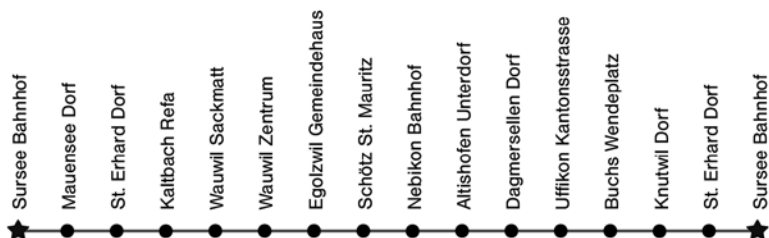

Sursee – Mauensee – St. Erhard – Kaltbach – Wauwil – Egolzwil – Schötz – Nebikon – Altishofen – Dagmersellen – Uffikon – Buchs – Knutwil – Sursee

Freitag / Samstag und Samstag / Sonntag

Anschluss in Sursee von **NG** ab Luzern

Luzern Bahnhof N6 ab	01.15	02.30
Sursee Bahnhof N6 an	02.02	03.17
Sursee Bahnhof N61 ab	02.04	03.19
Mauensee Dorf	02.09	03.24
St. Erhard Dorf	02.13	03.28
Kaltbach Refa	02.14	03.29
Wauwil Sackmatt	02.17	03.32
Wauwil Zentrum	02.19	03.34
Egolzwil Gemeindehaus	02.22	03.37
Schötz St. Mauritz	02.26	03.41
Nebikon Bahnhof	02.29	03.44
Altishofen Unterdorf	02.33	03.48
Dagmersellen Dorf	02.38	03.53
Uffikon Kantonsstrasse	02.40	03.55
Buchs Wendeplatz	02.43	03.58
Knutwil Dorf	02.49	04.04
St. Erhard Dorf	02.53	04.08
Sursee Bahnhof	02.59	04.14

Fahrplan gültig ab Nacht 15./16. Dezember 2017 bis Nacht 8./9. Dezember 2018

Verkehrt Freitag- und Samstagnacht (ohne Karfreitag) sowie Silvester, Schmutziger Donnerstag, Güdismontag, Güdisdienstag, 8. Dezember