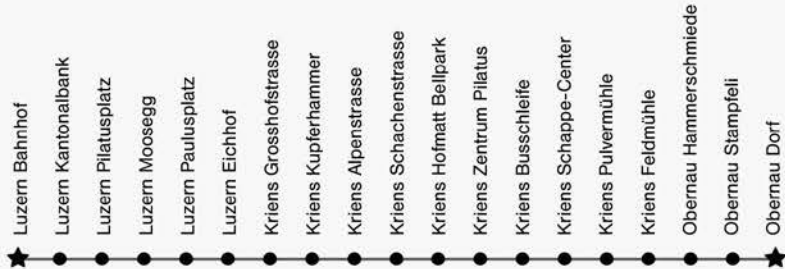

## Luzern – Kriens – Obernau

## Obernau – Kriens – Oberkuonimatt – Vegas Club – Ennethorw – Horw – Luzern

### Freitag / Samstag und Samstag / Sonntag

Luzern Bahnhof	01.15	02.30	03.45
Luzern Eichhof	01.19	02.34	03.49
Kriens Busschleife	01.24	02.39	03.54
Obernau Dorf	01.30	02.45	04.00

Obernau Dorf	01.31	02.46	04.01
Kriens Busschleife	01.36	02.51	04.06
Kriens Südpol	01.41	02.56	04.11
Kriens Grabenhof (Vegas Club)	01.44	02.59	04.14
Horw Ennethorw	01.49	03.04	04.19
Horw Zentrum	01.53	03.08	04.23
Luzern Allmend	01.58	03.13	04.28
Luzern Bahnhof	02.04	03.19	04.34

Fahrplan gültig ab Nacht 14./15. Dezember 2018 bis Nacht 14./15. Dezember 2019

Verkehrt Freitag- und Samstagnacht (ohne Karfreitag) sowie Silvester, Schmutziger Donnerstag, Güdismontag, Güdisdienstag

In den nachtstern-Bussen gilt ausschliesslich der nachtstern-Tarif (keine Ermässigung mit GA, Halbtax, Passepartout, Gleis 7 etc.). Weitere Infos unter [www.nachtstern.ch](http://www.nachtstern.ch)