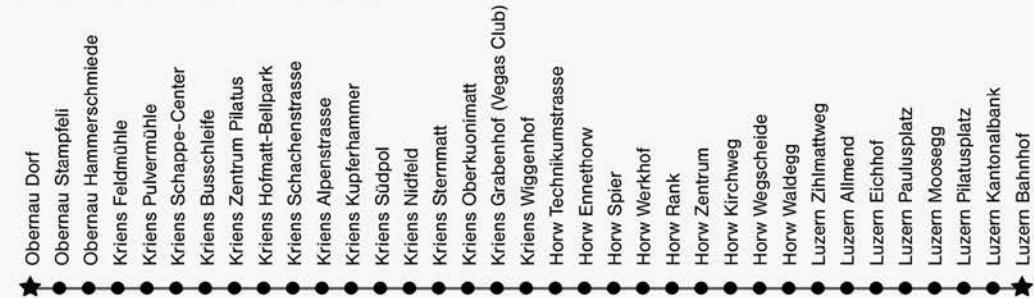

## Luzern – Kriens – Obernau

## Obernau – Kriens – Oberkuonimatt – Vegas Club – Ennethorw – Horw – Luzern

### Freitag / Samstag und Samstag / Sonntag

Luzern Bahnhof	01.15	02.30	03.45
Luzern Eichhof	01.19	02.34	03.49
Kriens Busschleife	01.24	02.39	03.54
Obernau Dorf	01.30	02.45	04.00

Obernau Dorf	01.31	02.46	04.01
Kriens Busschleife	01.36	02.51	04.06
Kriens Südpol	01.41	02.56	04.11
Kriens Grabenhof (Vegas Club)	01.44	02.59	04.14
Horw Ennethorw	01.49	03.04	04.19
Horw Zentrum	01.53	03.08	04.23
Luzern Allmend	01.58	03.13	04.28
Luzern Bahnhof	02.04	03.19	04.34

Fahrplan gültig ab Nacht 14./15. Dezember 2018 bis Nacht 14./15. Dezember 2019

Verkehrt Freitag- und Samstagnacht (ohne Karfreitag) sowie Silvester, Schmutziger Donnerstag, Güdismontag, Güdisdienstag

In den nachtstern-Bussen gilt ausschliesslich der nachtstern-Tarif (keine Ermässigung mit GA, Halbtax, Passepartout, Gleis 7 etc.). Weitere Infos unter [www.nachtstern.ch](http://www.nachtstern.ch)