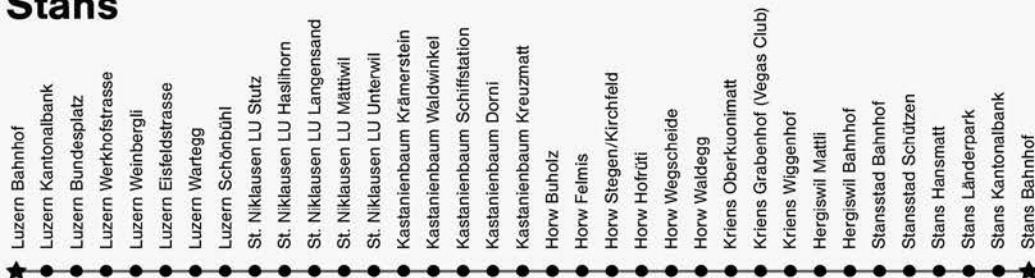

Luzern – St. Niklausen – Kastanienbaum – Horw Wegscheide – Vegas Club – Hergiswil – Stansstad – Stans

Stans – Luzern

Freitag / Samstag und Samstag / Sonntag

Luzern Bahnhof	02.30	03.45
Luzern Schönbühl	02.36	03.51
Kastanienbaum Schiffstation	02.43	03.58
Horw Wegscheide	02.49	04.04
Kriens Grabenhof (Vegas Club)	02.52	04.07
Hergiswil Bahnhof	02.58	04.13
Stansstad Bahnhof	03.02	04.17
Stans Bahnhof	03.08	04.23

Stans Bahnhof	03.10	04.23
Luzern Bahnhof	03.31	04.44

Fahrplan gültig ab Nacht 14./15. Dezember 2018 bis Nacht 14./15. Dezember 2019

Verkehrt Freitag- und Samstagnacht (ohne Karfreitag) sowie Silvester, Schmutziger Donnerstag, Güdismontag, Güdisdienstag