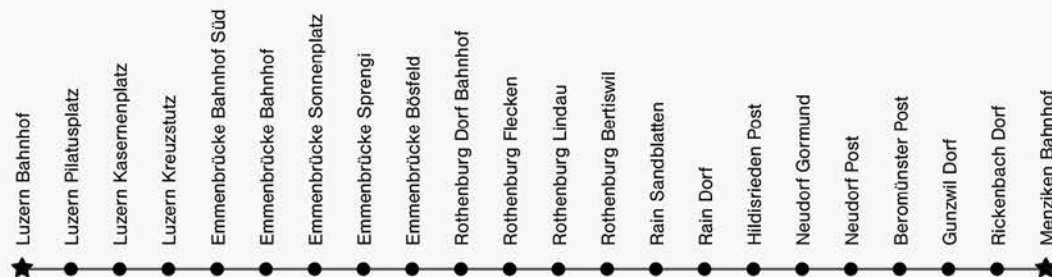

Luzern – Rothenburg – Rain – Hildisrieden – Neudorf – Beromünster – Gunzwil – Rickenbach – Menziken

Menziken – Beromünster – Neudorf – Hildisrieden – Rain – Rothenburg – Luzern

Freitag / Samstag und Samstag / Sonntag

Luzern Bahnhof	01.15	02.30
Luzern Kasernenplatz	01.20	02.35
Emmenbrücke Bahnhof Süd	01.24	02.39
Rothenburg Flecken	01.33	02.48
Rothenburg Bertiswil	01.36	02.51
Rain Sandblatten	01.40	02.55
Rain Dorf	01.42	02.57
Hildisrieden Post	01.44	02.59
Neudorf Post	01.51	03.06
Beromünster Post	01.59	03.14
Gunzwil Dorf	02.01	03.16
Rickenbach Dorf	02.04	03.19
Menziken Bahnhof	02.15	03.30

Menziken Bahnhof	01.22
Beromünster Post	01.31
Neudorf Post	01.37
Hildisrieden Post	01.44
Rain Sandblatten	01.48
Rothenburg Bertiswil	01.53
Rothenburg Flecken	01.56
Emmenbrücke Sprengi	02.00
Emmenbrücke Bahnhof Süd	02.05
Luzern Pilatusplatz	02.12
Luzern Bahnhof	02.15

Fahrplan gültig ab Nacht 14./15. Dezember 2018 bis Nacht 14./15. Dezember 2019

Verkehrt Freitag- und Samstagnacht (ohne Karfreitag) sowie Silvester, Schmutziger Donnerstag, Güdismontag, Güdisdienstag

In den nachtstern-Bussen gilt ausschliesslich der nachtstern-Tarif (keine Ermässigung mit GA, Halbtax, Passepartout, Gleis 7 etc.). Weitere Infos unter www.nachtstern.ch