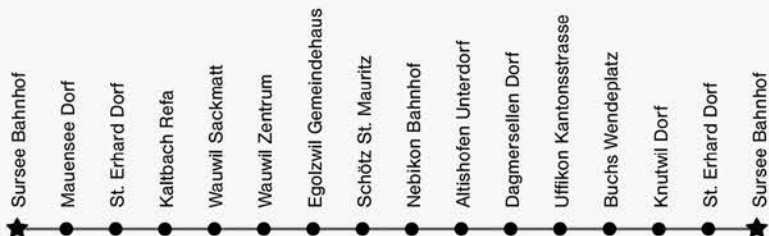

Sursee – Mauensee – St. Erhard – Kaltbach – Wauwil – Egolzwil – Schötz – Nebikon – Altishofen – Dagmersellen – Uffikon – Buchs – Knutwil – Sursee

Freitag / Samstag und Samstag / Sonntag

Anschluss in Sursee von **NG** ab Luzern

Luzern Bahnhof N6 ab	01.15	02.30
Sursee Bahnhof N6 an	02.02	03.17
Sursee Bahnhof N61 ab	02.04	03.19
Mauensee Dorf	02.09	03.24
St. Erhard Dorf	02.13	03.28
Kaltbach Refa	02.14	03.29
Wauwil Sackmatt	02.17	03.32
Wauwil Zentrum	02.19	03.34
Egolzwil Gemeindehaus	02.22	03.37
Schötz St. Mauritz	02.26	03.41
Nebikon Bahnhof	02.29	03.44
Altishofen Unterdorf	02.33	03.48
Dagmersellen Dorf	02.38	03.53
Uffikon Kantonsstrasse	02.40	03.55
Buchs Wendeplatz	02.43	03.58
Knutwil Dorf	02.49	04.04
St. Erhard Dorf	02.53	04.08
Sursee Bahnhof	02.59	04.14

Fahrplan gültig ab Nacht 14./15. Dezember 2018 bis Nacht 14./15. Dezember 2019

Verkehrt Freitag- und Samstagnacht (ohne Karfreitag) sowie Silvester, Schmutziger Donnerstag, Güdismontag, Güdisdienstag

In den nachtstern-Bussen gilt ausschliesslich der nachtstern-Tarif (keine Ermässigung mit GA, Halbtax, Passepartout, Gleis 7 etc.). Weitere Infos unter www.nachtstern.ch