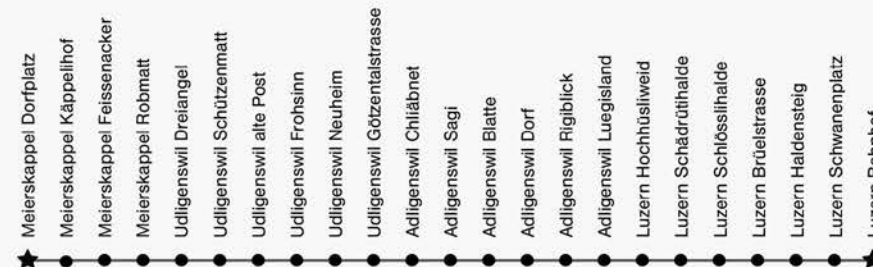

Luzern – Adligenswil – Udligenswil – Meierskappel

Meierskappel – Udligenswil – Adligenswil – Luzern

Freitag / Samstag und Samstag / Sonntag

Luzern Bahnhof	01.15	02.30
Luzern Brüelstrasse	01.21	02.36
Adligenswil Dorf	01.28	02.43
Adligenswil Chliäbnet	01.31	02.46
Udligenswil alte Post	01.37	02.52
Meierskappel Dorfplatz	01.43	02.58

Meierskappel Dorfplatz	01.44	02.59
Udligenswil alte Post	01.53	03.08
Adligenswil Chliäbnet	01.57	03.12
Adligenswil Dorf	02.01	03.16
Luzern Brüelstrasse	02.07	03.22
Luzern Bahnhof	02.16	03.31

Fahrplan gültig ab Nacht 14./15. Dezember 2018 bis Nacht 14./15. Dezember 2019

Verkehrt Freitag- und Samstagnacht (ohne Karfreitag) sowie Silvester, Schmutziger Donnerstag, Güdismontag, Güdisdienstag

In den nachtstern-Bussen gilt ausschliesslich der nachtstern-Tarif (keine Ermässigung mit GA, Halbtax, Passepartout, Gleis 7 etc.). Weitere Infos unter www.nachtstern.ch