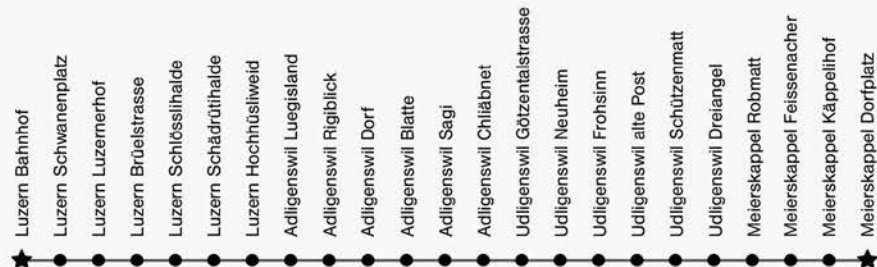

Luzern – Adligenswil – Udligenswil – Meierskappel

Meierskappel – Udligenswil – Adligenswil – Luzern

Freitag / Samstag und Samstag / Sonntag

Luzern Bahnhof	01.15	02.30
Luzern Brüelstrasse	01.21	02.36
Adligenswil Dorf	01.28	02.43
Adligenswil Chliäbnet	01.31	02.46
Udligenswil alte Post	01.37	02.52
Meierskappel Dorfplatz	01.43	02.58

Meierskappel Dorfplatz	01.44	02.59
Udligenswil alte Post	01.53	03.08
Adligenswil Chliäbnet	01.57	03.12
Adligenswil Dorf	02.01	03.16
Luzern Brüelstrasse	02.07	03.22
Luzern Bahnhof	02.16	03.31

Fahrplan gültig ab Nacht 14./15. Dezember 2018 bis Nacht 14./15. Dezember 2019

Verkehrt Freitag- und Samstagnacht (ohne Karfreitag) sowie Silvester, Schmutziger Donnerstag, Güdismontag, Güdisdienstag

In den nachtstern-Bussen gilt ausschliesslich der nachtstern-Tarif (keine Ermässigung mit GA, Halbtax, Passepartout, Gleis 7 etc.). Weitere Infos unter www.nachtstern.ch